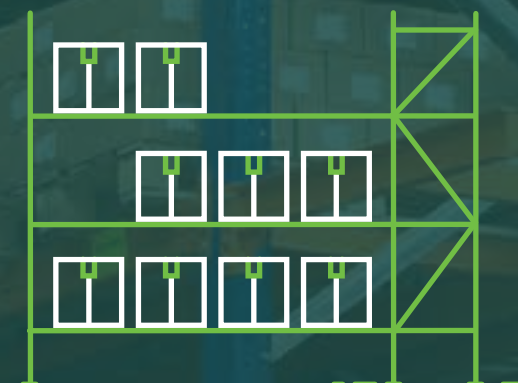

PŘÍLEŽITOST

Jako zákazníkovi Prologis vám můžeme nabídnout komplexní inovativní program Racking Solutions – rychlou a snadnou službu pro zjednodušení uspořádání skladu. Ať už se stěhujete, přestavujete nebo rozšiřujete své prostory, pomůžeme vám najít ten nejlepší skladovací systém.

PŘEHLED VÝHOD

RYCHLE

Protože již známe půdorys a světlou výšku vaší budovy, můžeme rychle zareagovat a začít s realizací řešení pro vás. Můžeme vám pomoci s optimalizací prostor, aby byl váš sklad připraven k provozu bez jakýchkoli prodlev.